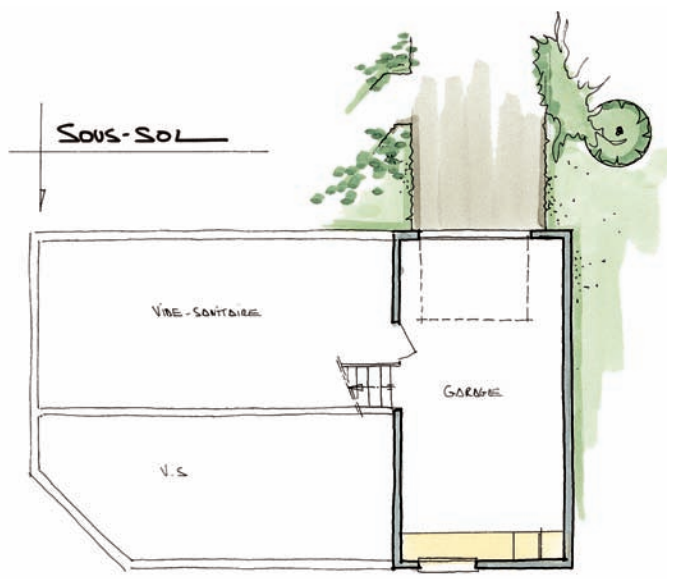

Concept

ANNECY 74000
Atria 1 avenue Berthollet
Tél. : 04 50 33 48 50
Fax : 04 50 33 48 52

A

SOUS-SOL	S. utile	S. annexe
Escalier		1,66 m ²
Garage		24,68 m ²
TOTAL		26,34 m²
REZ-DE-CHAUSSEE	S. utile	S. annexe
Bains	5,61 m ²	
Chambre 1	10,65 m ²	
Cuisine	9,52 m ²	
Dégagement	1,99 m ²	
Dressing	4,14 m ²	
Entrée	5,84 m ²	
Salon	16,46 m ²	
Séjour	11,43 m ²	
Toilettes	1,44 m ²	
TOTAL	67,08 m²	
ETAGE	S. utile	S. annexe
Chambre 2	15,98 m ²	
Chambre 3	20,40 m ²	
Mezzanine	7,36 m ²	
TOTAL	43,74 m²	
TOTAL PROJET	110,82 m²	26,34 m²