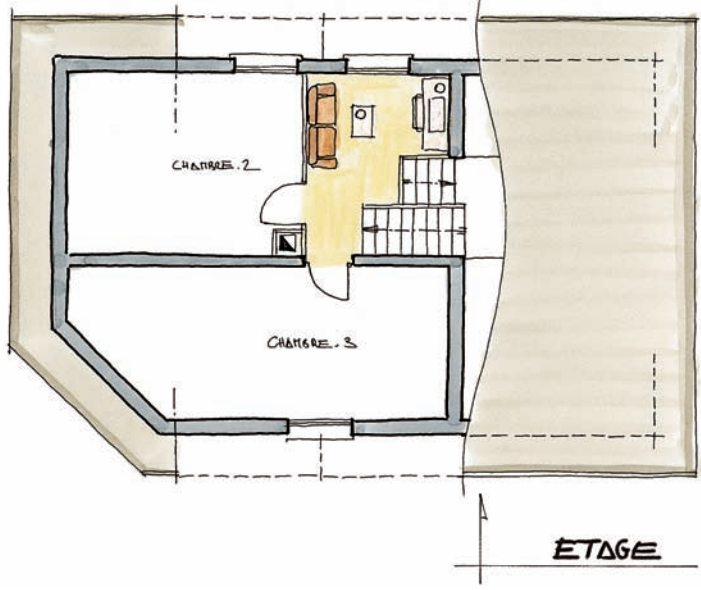

Concept

ANNECY 74000
Atria 1 avenue Berthollet
Tél. : 04 50 33 48 50
Fax : 04 50 33 48 52

A

SOUS-SOL	S. utile	S. annexe
Escalier		1,66 m ²
Garage		24,68 m ²
TOTAL		26,34 m²
REZ-DE-CHAUSSEE	S. utile	S. annexe
Bains	5,61 m ²	
Chambre 1	10,65 m ²	
Cuisine	9,52 m ²	
Dégagement	1,99 m ²	
Dressing	4,14 m ²	
Entrée	5,84 m ²	
Salon	16,46 m ²	
Séjour	11,43 m ²	
Toilettes	1,44 m ²	
TOTAL	67,08 m²	
ETAGE	S. utile	S. annexe
Chambre 2	15,98 m ²	
Chambre 3	20,40 m ²	
Mezzanine	7,36 m ²	
TOTAL	43,74 m²	
TOTAL PROJET	110,82 m²	26,34 m²