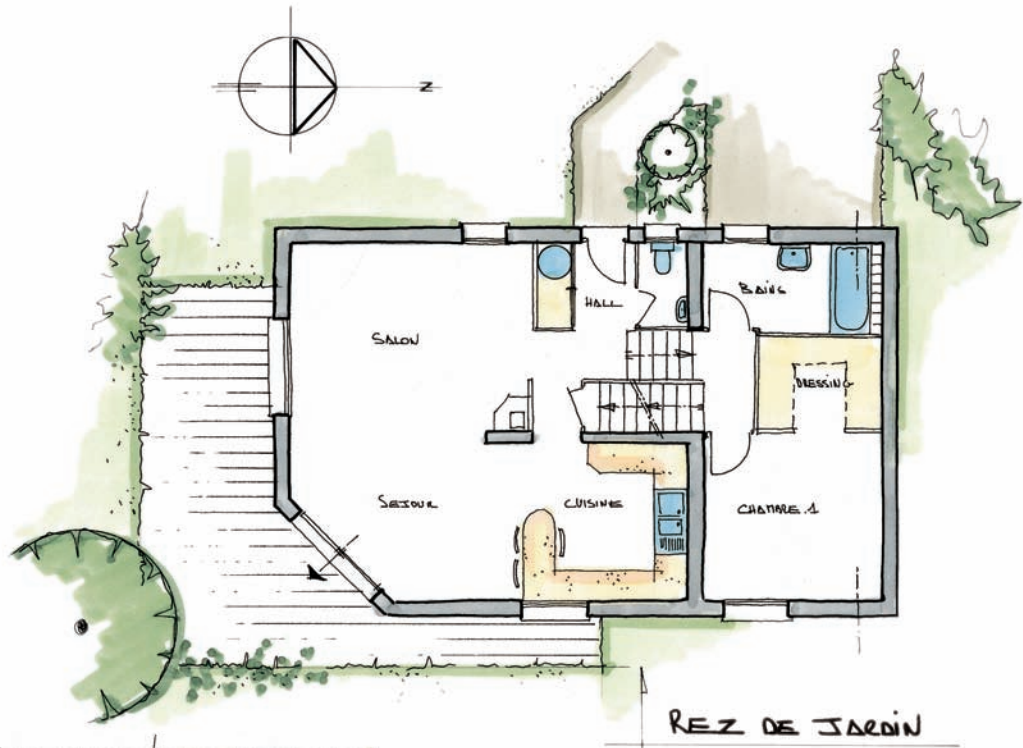

Concept

ANNECY 74000
Atria 1 avenue Berthollet
Tél. : 04 50 33 48 50
Fax : 04 50 33 48 52

A

SOUS-SOL	S. utile	S. annexe
Escalier		1,66 m ²
Garage		24,68 m ²
TOTAL		26,34 m²
REZ-DE-CHAUSSEE	S. utile	S. annexe
Bains	5,61 m ²	
Chambre 1	10,65 m ²	
Cuisine	9,52 m ²	
Dégagement	1,99 m ²	
Dressing	4,14 m ²	
Entrée	5,84 m ²	
Salon	16,46 m ²	
Séjour	11,43 m ²	
Toilettes	1,44 m ²	
TOTAL	67,08 m²	
ETAGE	S. utile	S. annexe
Chambre 2	15,98 m ²	
Chambre 3	20,40 m ²	
Mezzanine	7,36 m ²	
TOTAL	43,74 m²	
TOTAL PROJET	110,82 m²	26,34 m²