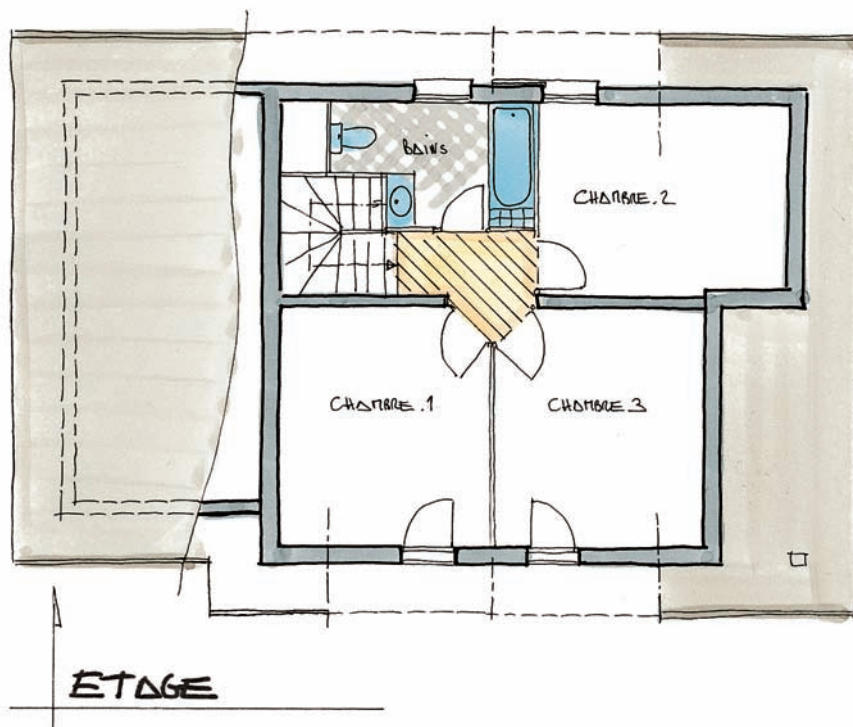

C
Concept

ANNECY 74000
Atria 1 avenue Berthollet
Tél. : 04 50 33 48 50
Fax : 04 50 33 48 52

C

REZ-DE-CHAUSSEE	S. utile	S. annexe
Cellier	2,30 m ²	
Cuisine	9,94 m ²	
Entrée	6,69 m ²	
Escalier	1,71 m ²	
Salon	12,86 m ²	
Séjour	13,20 m ²	
Toilettes	2,13 m ²	
Terrasse		5,63 m ²
Escalier		2,13 m ²
Garage		19,80 m ²
TOTAL	48,83 m²	27,56 m²

ETAGE	S. utile	S. annexe
Bains	5,82 m ²	
Chambre 1	12,53 m ²	
Chambre 2	12,10 m ²	
Chambre 3	12,75 m ²	
Dégagement	2,79 m ²	
TOTAL	45,99 m²	
TOTAL PROJET	94,82 m²	27,56 m²