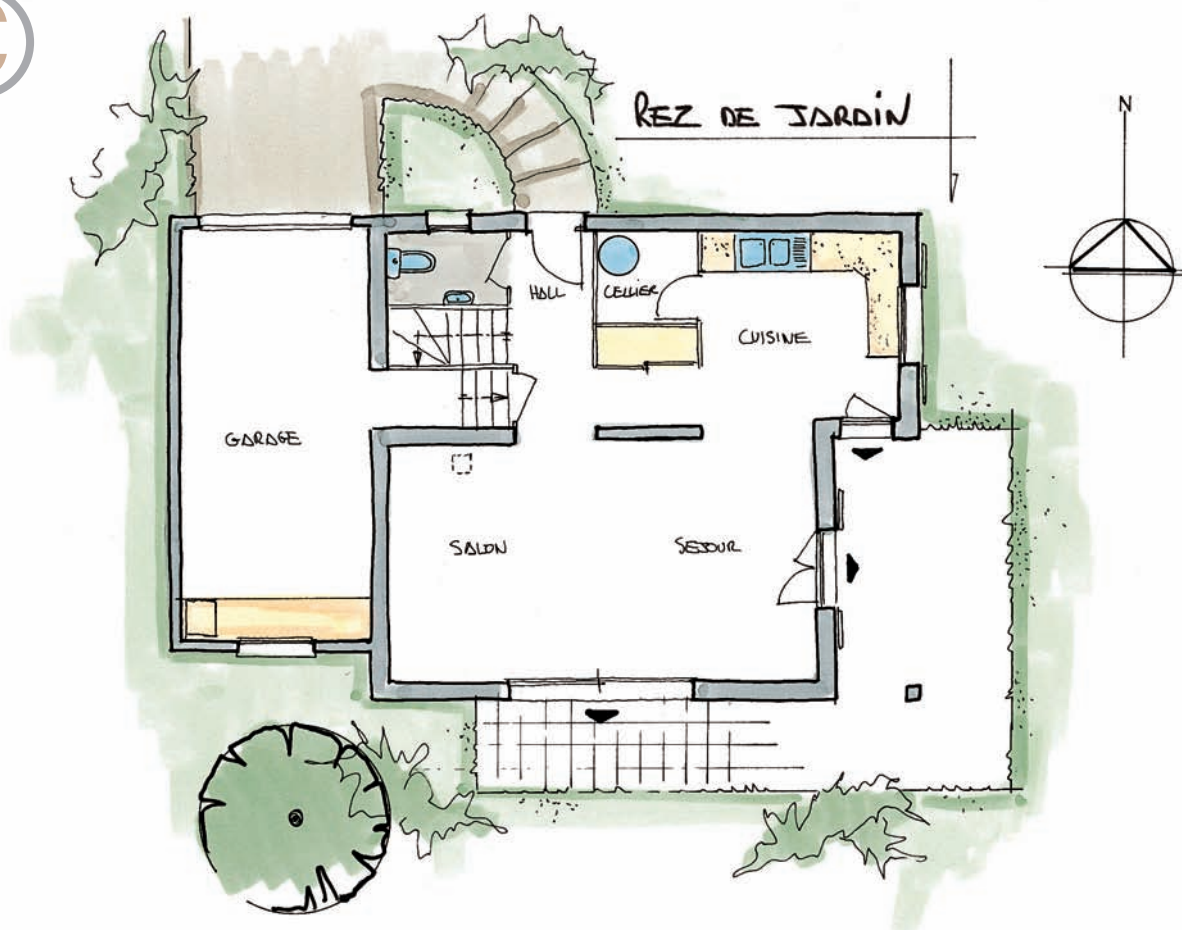

C
Concept

ANNECY 74000
Atria 1 avenue Berthollet
Tél. : 04 50 33 48 50
Fax : 04 50 33 48 52

C

REZ-DE-CHAUSSEE	S. utile	S. annexe
Cellier	2,30 m ²	
Cuisine	9,94 m ²	
Entrée	6,69 m ²	
Escalier	1,71 m ²	
Salon	12,86 m ²	
Séjour	13,20 m ²	
Toilettes	2,13 m ²	
Terrasse		5,63 m ²
Escalier		2,13 m ²
Garage		19,80 m ²
TOTAL	48,83 m²	27,56 m²

ETAGE	S. utile	S. annexe
Bains	5,82 m ²	
Chambre 1	12,53 m ²	
Chambre 2	12,10 m ²	
Chambre 3	12,75 m ²	
Dégagement	2,79 m ²	
TOTAL	45,99 m²	
TOTAL PROJET	94,82 m²	27,56 m²