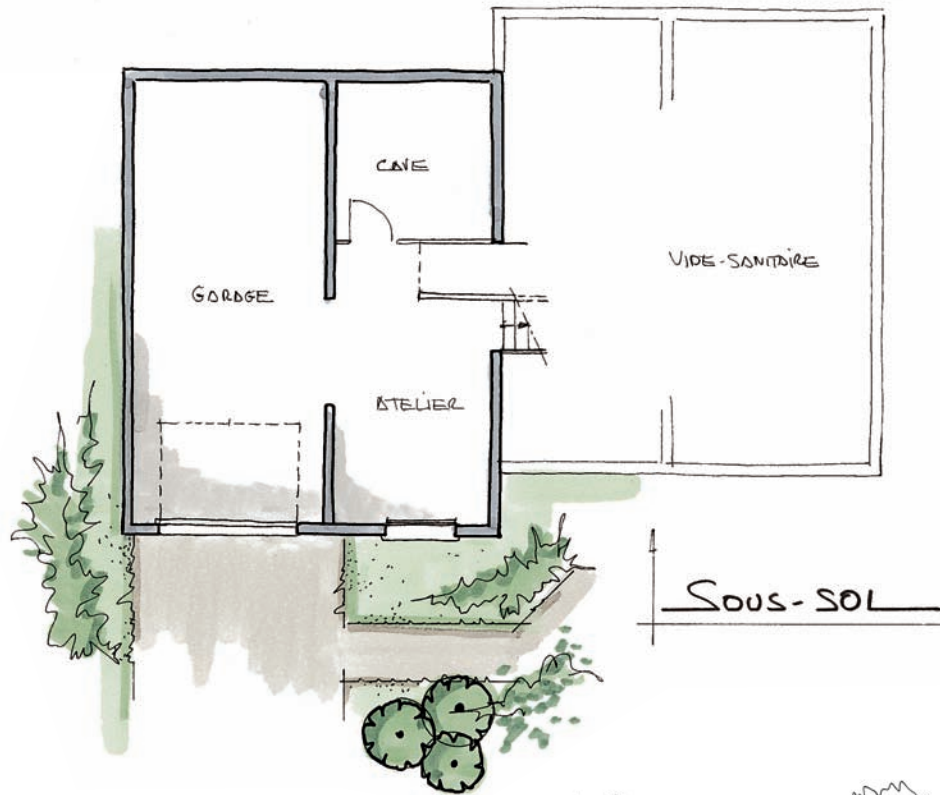

J
Concept

ANNECY 74000
Atria 1 avenue Berthollet
Tél. : 04 50 33 48 50
Fax : 04 50 33 48 52

SOUS-SOL	S. utile	S. annexe
Cave		7,42 m ²
Garage		25,59 m ²
Atelier		14,30 m ²
Escalier		0,68 m ²
TOTAL		47,99 m²

REZ-DE-CHAUSSEE	S. utile	S. annexe
Bains	7,25 m ²	
Chambre 1	11,13 m ²	
Chambre 2	10,77 m ²	
Chambre 3	10,85 m ²	
Cuisine	10,13 m ²	
Dégagement	2,25 m ²	
Entrée	6,51 m ²	
Salon	12,49 m ²	
Séjour	12,50 m ²	
Toilettes	1,59 m ²	
TOTAL	85,47 m²	
TOTAL PROJET	85,47 m²	47,99 m²