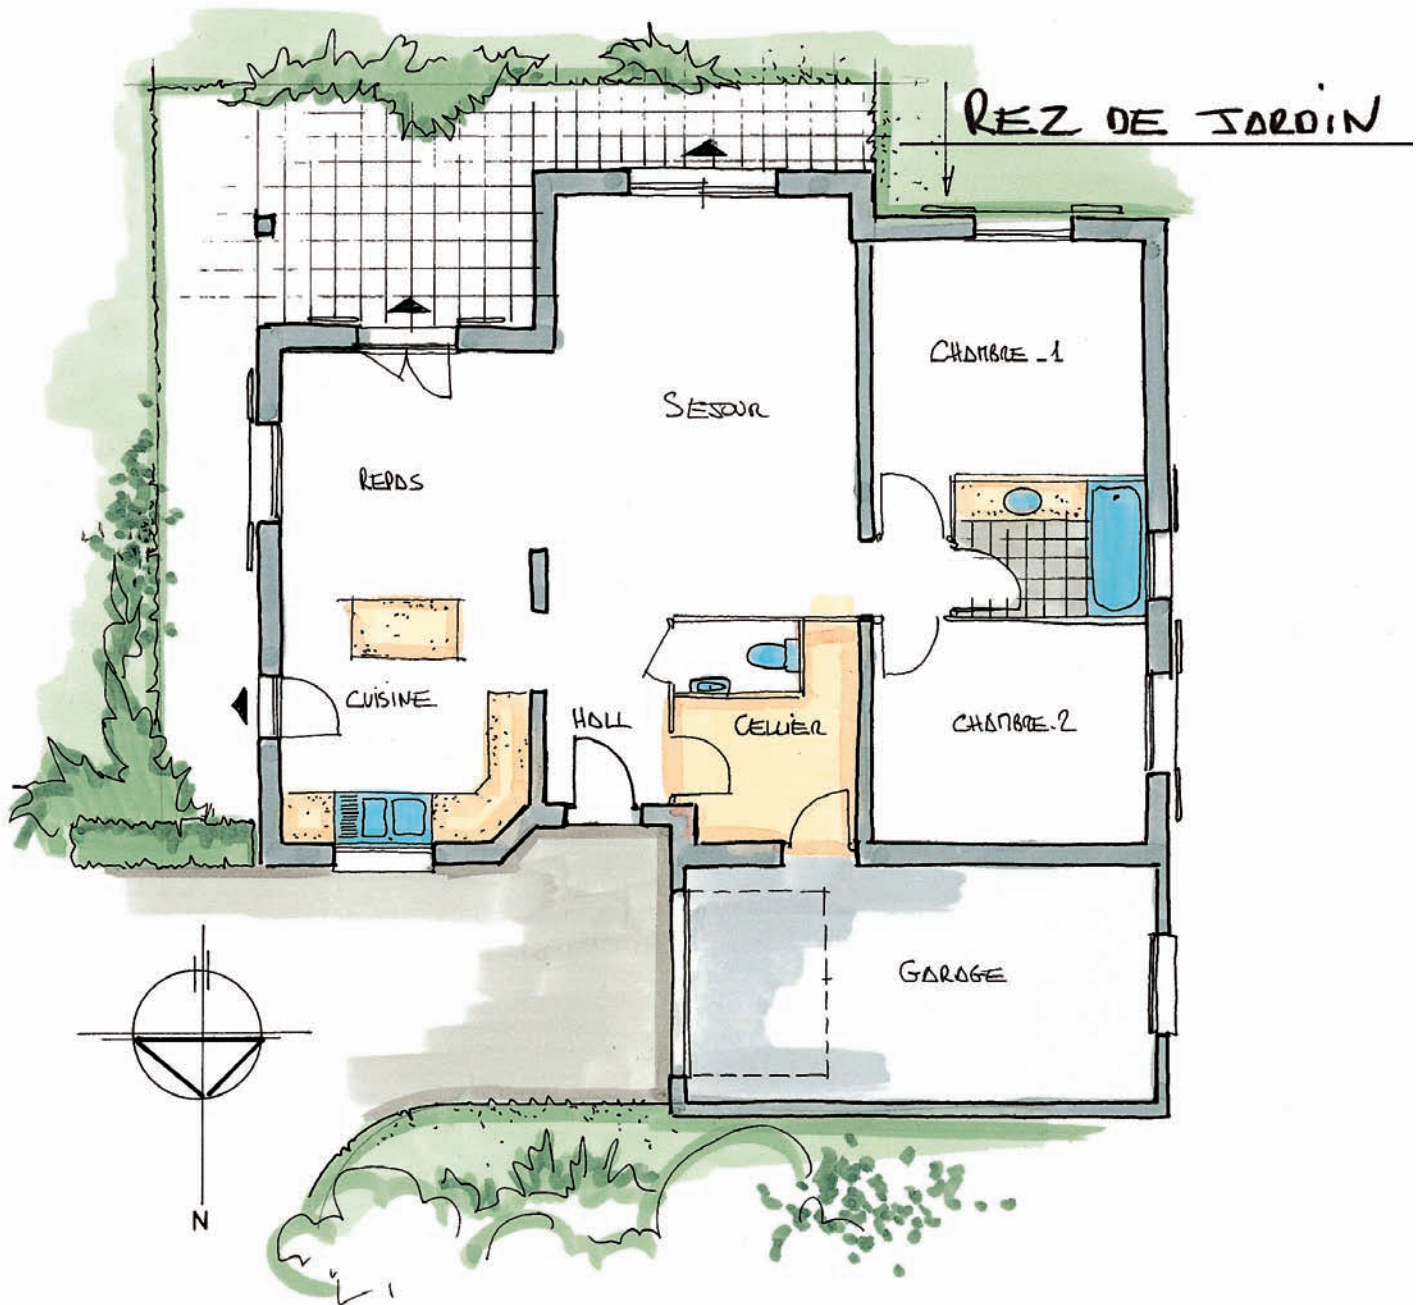

**S**  
Concept

  
**MAISONS  
4807**  
BÂTISSEUR D'AVENIR

ANNECY 74000  
Atria 1 avenue Berthollet  
Tél. : 04 50 33 48 50  
Fax : 04 50 33 48 52

REZ-DE-CHAUSSEE	S. utile	S. annexe
Bains	4,15 m <sup>2</sup>	
Cellier	4,90 m <sup>2</sup>	
Chambre 1	11,09 m <sup>2</sup>	
Chambre 2	9,76 m <sup>2</sup>	
Cuisine	10,05 m <sup>2</sup>	
Dégagement	0,90 m <sup>2</sup>	
Entrée	3,66 m <sup>2</sup>	
Salon	20,92 m <sup>2</sup>	
Séjour	10,43 m <sup>2</sup>	
Toilettes	1,43 m <sup>2</sup>	
Terrasse		6,96 m <sup>2</sup>
Garage		18,00 m <sup>2</sup>
<b>TOTAL</b>	<b>77,29 m<sup>2</sup></b>	<b>24,96 m<sup>2</sup></b>
<b>TOTAL PROJET</b>	<b>77,29 m<sup>2</sup></b>	<b>24,96 m<sup>2</sup></b>